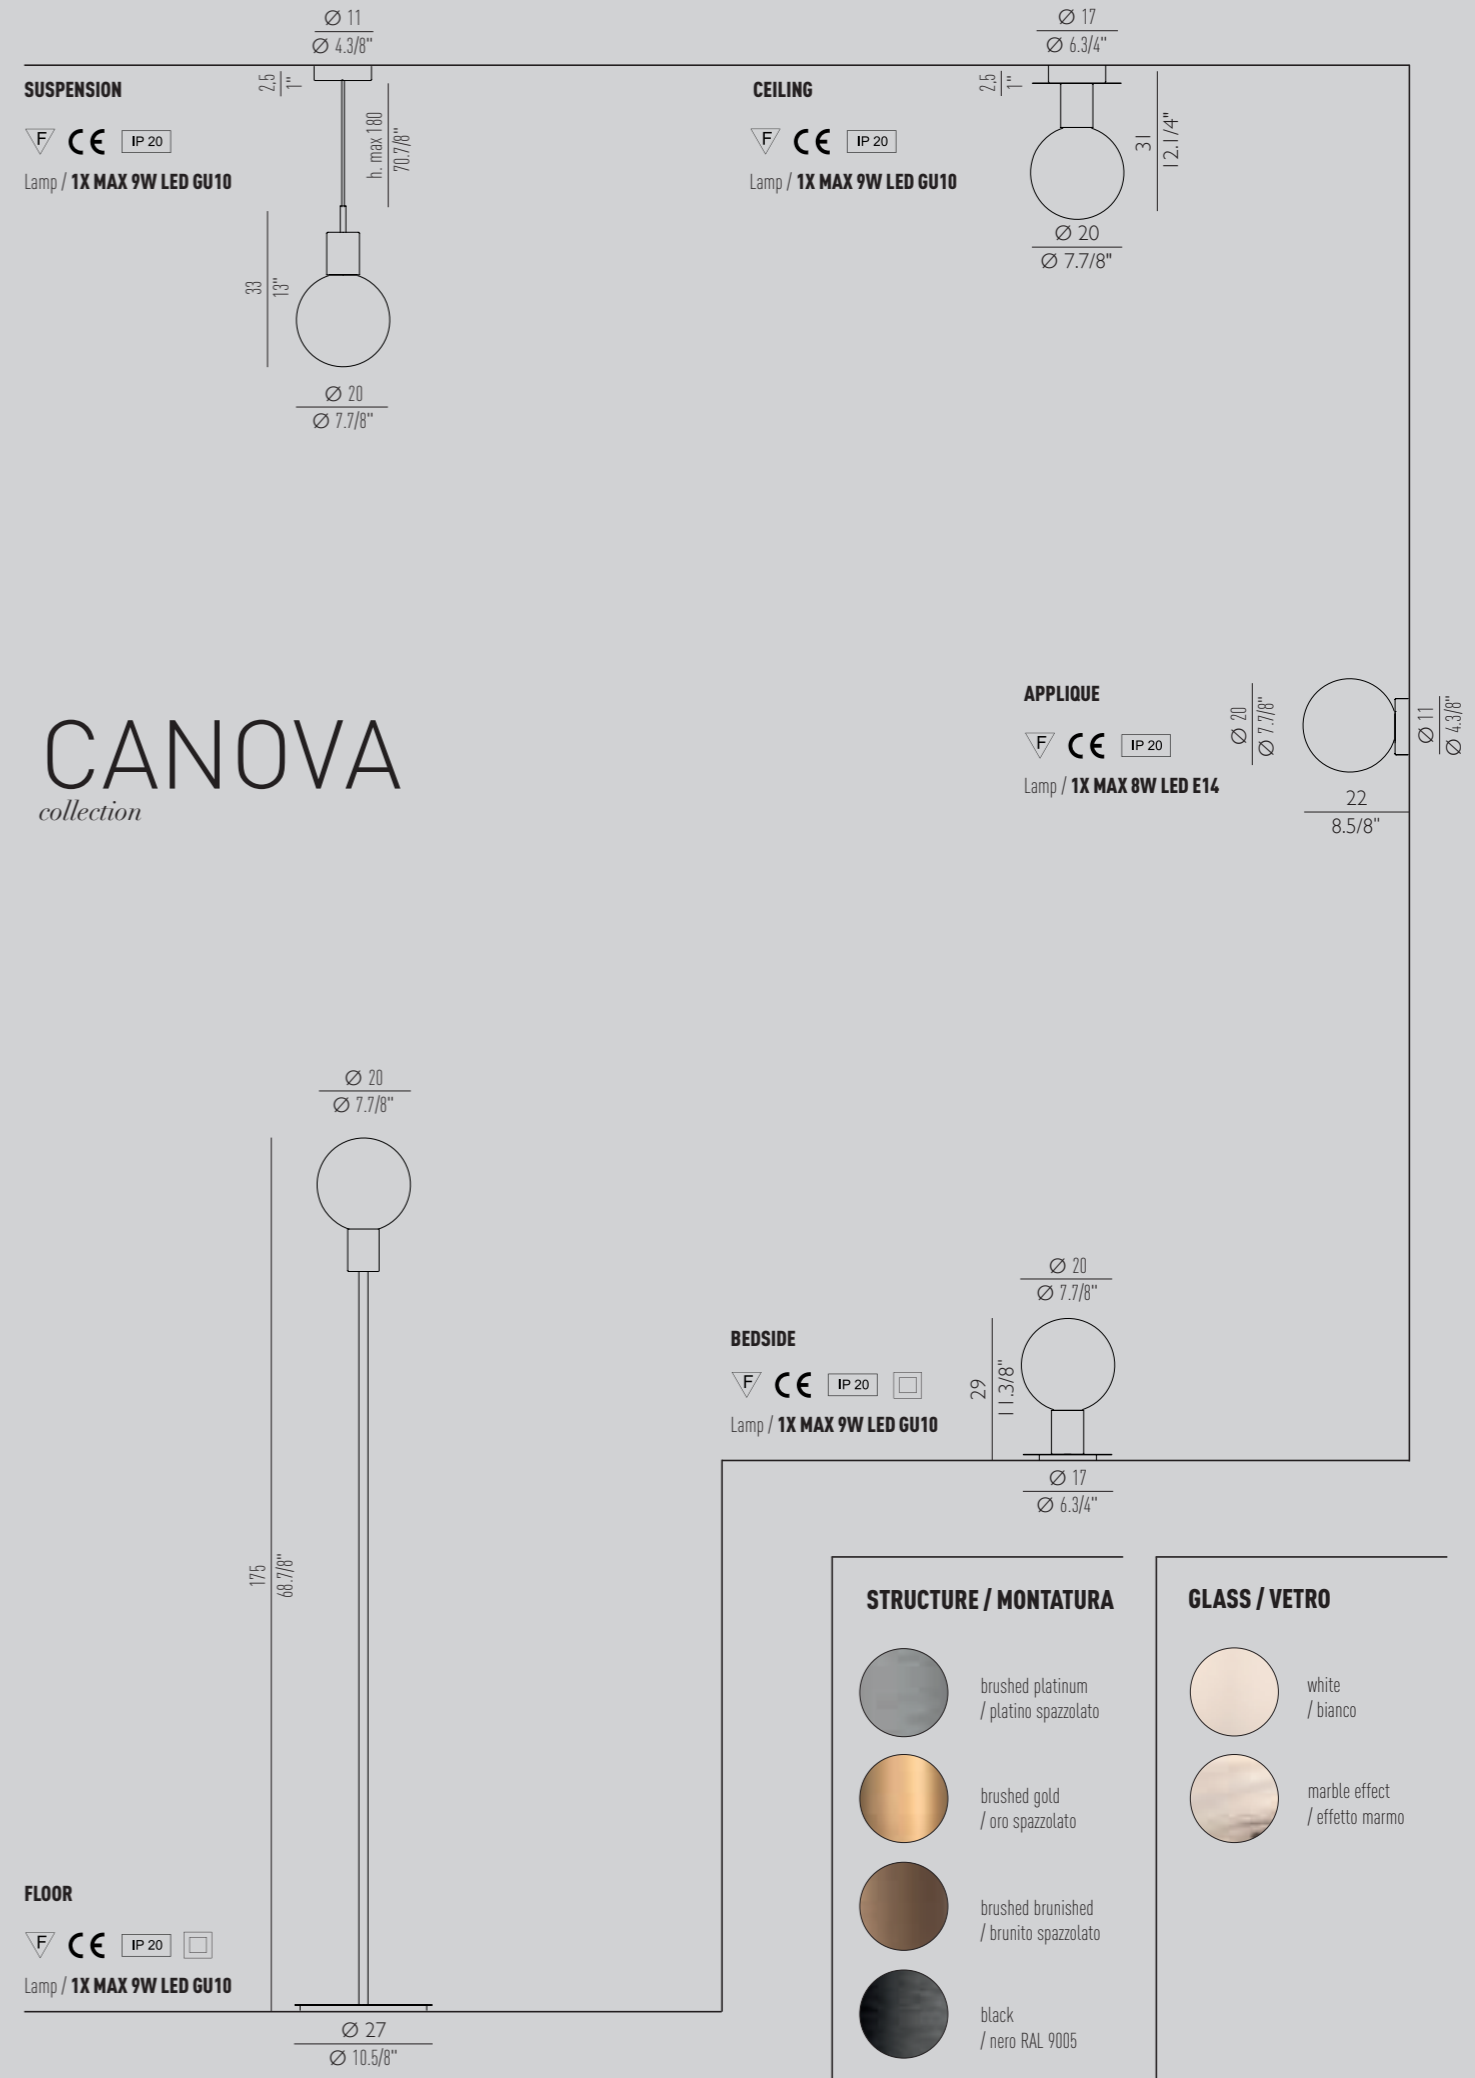

The sphere, is the most classic shape, in the CANOVA collection, blown glass, available in the milky white satin finish variant and the new marble effect, satin finish grey veins on a white base.

La sfera, forma classica per eccellenza, per la collezione CANOVA, vetro soffiato, disponibile nella variante biancolatte incamiciato satinato e nella variante effetto marmo su fondo bianco satinato, screziato da venature grigie.

Plafoniera d'incasso_40.
Vetro ambra con montatura in oro spazzolato.

TORCELLO

PL_00 PL_40

GLACE

PL_00 PL_40

ALBA

PL_00 PL_40

CANOVA

Lamp / 1X MAX 9W LED GU10

STRUCTURE / MONTATURA

-  brushed platinum / platino spazzolato
-  brushed gold / oro spazzolato
-  brushed brunished / brunito spazzolato
-  black / nero RAL 9005