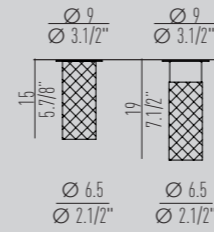

TORCELLO

PL_00 PL_40